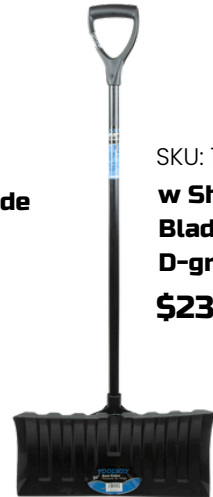

SKU: 462133
20' X 20' Snow Tarp 7500lbs
HOT PRICE **\$649.99**

SKU: 180703
Heat Duct Econorush
12" X 12' ONG PLM/PLF
\$149.99

SKU: 194510
**Snow Pusher 18in
 Poly Blade Curved
 Handle D-Grip 51"**
\$25.99

SKU: 194511
**Snow Shovel 14" Poly
 Blade Steel Handle
 D-grip 55in**
\$24.99

SKU: 194517
**20-1 / 2" Poly Blade
 with Metal Edge
 D-grip 49-1 / 2'**
\$28.99

SKU: 194518
**w Shovel 21" Poly
 Blade Steel Handle
 D-grip 49-1 / 2'**
\$23.99

DEALS! 01 JAN - 31 MAR 2025

12/3 single tap extreme weather cord

SKU: 99025	25ft	\$48.99
SKU: 99050	50ft	\$83.99
SKU: 99100	100ft	\$175.99

12/3 triple tap extreme weather cord

SKU: 99025PB	25ft	\$64.99
SKU: 99050PB	50ft	\$109.99
SKU: 99100PB	100ft	\$199.99