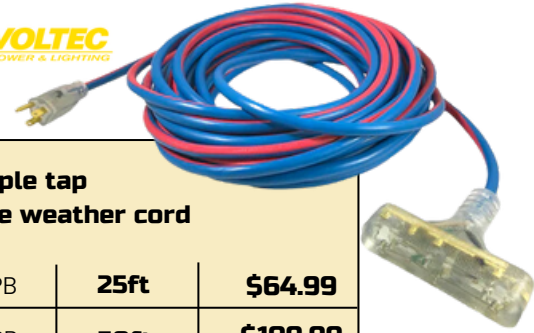

SKU: 194511  
**Snow Shovel 14" Poly Blade Steel Handle D-grip 55in**  
**\$24.99**

SKU: 194517  
**20-1 / 2" Poly Blade with Metal Edge D-grip 49-1 / 2'**  
**\$28.99**

SKU: 194518  
**w Shovel 21" Poly Blade Steel Handle D-grip 49-1 / 2'**  
**\$23.99**

**DEALS!** 01 JAN - 31 MAR 2025

**12/3 single tap extreme weather cord**

SKU: 99025	<b>25ft</b>	<b>\$48.99</b>
SKU: 99050	<b>50ft</b>	<b>\$83.99</b>
SKU: 99100	<b>100ft</b>	<b>\$175.99</b>

**12/3 triple tap extreme weather cord**

SKU: 99025PB	<b>25ft</b>	<b>\$64.99</b>
SKU: 99050PB	<b>50ft</b>	<b>\$109.99</b>
SKU: 99100PB	<b>100ft</b>	<b>\$199.99</b>

**50ft 16/3 SJTW LED Light String /w Five 13 Watt LED Heads**

SKU: 08-00507	<b>10,000 Lumens per Head</b>	<b>\$148.99</b>
SKU: 08-00508	<b>20,000 Lumens per Head</b>	<b>\$295.99</b>