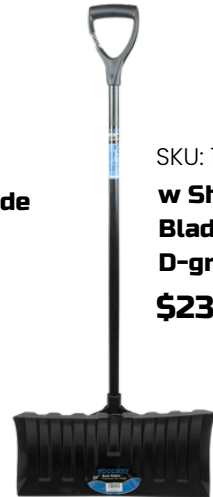

SKU: 426133  
**20' X 20' Snow Tarp 7500lbs**  
**HOT PRICE** **\$649.99**

SKU: 450955  
**Heat Duct**  
**12" X 12' BKL/YEL**  
**\$265.99**

SKU: 194510  
**Snow Pusher 18in Poly Blade Curved Handle D-Grip 51"**  
**\$25.99**

SKU: 194511  
**Snow Shovel 14" Poly Blade Steel Handle D-grip 55in**  
**\$24.99**

SKU: 194517  
**20-1 / 2" Poly Blade with Metal Edge D-grip 49-1 / 2'**  
**\$28.99**

SKU: 194518  
**w Shovel 21" Poly Blade Steel Handle D-grip 49-1 / 2'**  
**\$23.99**

**DEALS!** 01 JAN - 31 MAR 2025

**12/3 single tap extreme weather cord**

SKU: 99025	<b>25ft</b>	<b>\$48.99</b>
SKU: 99050	<b>50ft</b>	<b>\$83.99</b>
SKU: 99100	<b>100ft</b>	<b>\$175.99</b>

**12/3 triple tap extreme weather cord**

SKU: 99025PB	<b>25ft</b>	<b>\$64.99</b>
SKU: 99050PB	<b>50ft</b>	<b>\$109.99</b>
SKU: 99100PB	<b>100ft</b>	<b>\$199.99</b>

**50ft 16/3 SJTW LED Light String /w Five 13 Watt LED Heads**

SKU: 08-00507	<b>10,000 Lumens per Head</b>	<b>\$148.99</b>
SKU: 08-00508	<b>20,000 Lumens per Head</b>	<b>\$295.99</b>