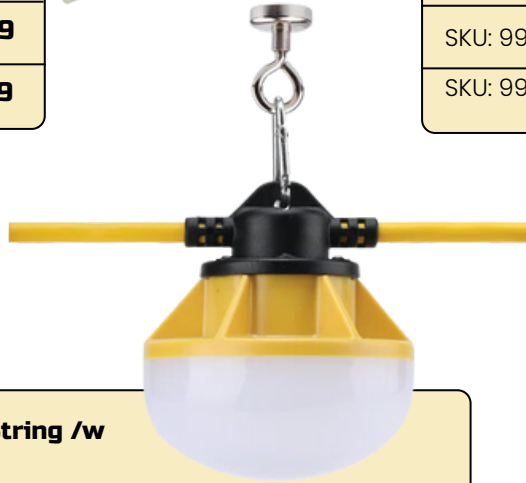

SKU: 194511  
**Snow Shovel 14" Poly Blade Steel Handle D-grip 55in**  
**\$24.99**

SKU: 194517  
**20-1 / 2" Poly Blade with Metal Edge D-grip 49-1 / 2'**  
**\$28.99**

SKU: 194518  
**w Shovel 21" Poly Blade Steel Handle D-grip 49-1 / 2'**  
**\$23.99**

**DEALS!** 01 JAN - 31 MAR 2025

**12/3 single tap extreme weather cord**

SKU: 99025	<b>25ft</b>	<b>\$48.99</b>
SKU: 99050	<b>50ft</b>	<b>\$83.99</b>
SKU: 99100	<b>100ft</b>	<b>\$175.99</b>

**12/3 triple tap extreme weather cord**

SKU: 99025PB	<b>25ft</b>	<b>\$64.99</b>
SKU: 99050PB	<b>50ft</b>	<b>\$109.99</b>
SKU: 99100PB	<b>100ft</b>	<b>\$199.99</b>

**50ft 16/3 SJTW LED Light String /w Five 13 Watt LED Heads**

SKU: 08-00507	<b>10,000 Lumens per Head</b>	<b>\$148.99</b>
SKU: 08-00508	<b>20,000 Lumens per Head</b>	<b>\$295.99</b>