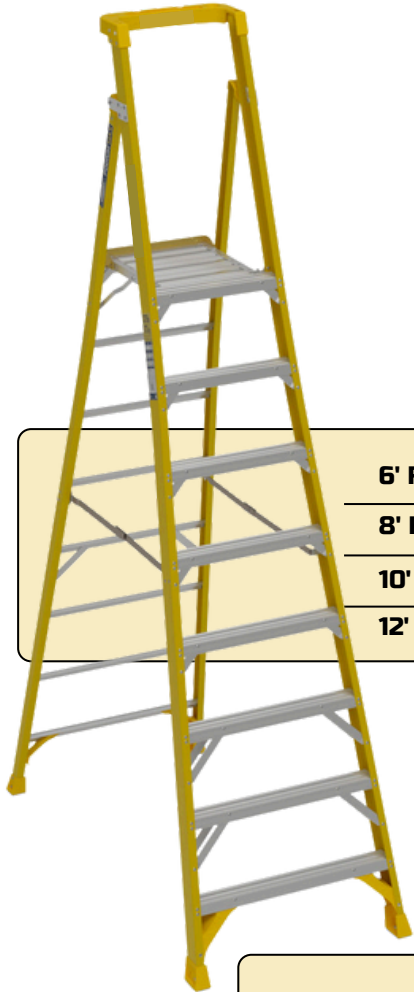

5' Fiberglass 2 Sided Step Ladder 1AA	SKU: 4005	\$199.99
6' Fiberglass 2 Sided Step Ladder 1AA	SKU: 4006	\$239.99
16' Fiberglass Step Ladder 1A	SKU: 4016	\$809.99

24' Aluminum Extension Ladder 1A	SKU: 7024	\$449.99
28' Aluminum Extension Ladder 1A	SKU: 7028	\$509.99
32' Aluminum Extension Ladder 1A	SKU: 7032	\$569.99
40' Aluminum Extension Ladder 1A	SKU: 7040	\$899.99

4' Fiberglass Step Ladder 1AA	SKU: 2004	\$189.99
5' Fiberglass Step Ladder 1AA	SKU: 2005	\$199.99
6' Fiberglass Step Ladder 1AA	SKU: 2006	\$209.99
8' Fiberglass Step Ladder 1AA	SKU: 2008	\$269.99
10' Fiberglass Step Ladder 1AA	SKU: 2010	\$309.99
12' Fiberglass Step Ladder 1AA	SKU: 2012	\$409.99

16' Fiberglass Extension Ladder 1A w/Hooks	SKU: 5016	\$289.99
20' Fiberglass Extension Ladder 1A W/Hook	SKU: 5020	\$299.99
24' Fiberglass Extension Ladder 1A W/ Hook	SKU: 5024	\$429.99
28' Fiberglass Extension Ladder 1A W/ Hook	SKU: 5028	\$449.99
32' Fiberglass Extension Ladder 1A W/ Hook	SKU: 5032	\$509.99
40' Fiberglass Extension Ladder 1A W/ Hook	SKU: 5040	\$739.99

FOR CONTRACTORS BY CONTRACTORS

SPRING 2025

4' Fiberglass Step Ladder 1A	SKU: 1004	\$126.99
6' Fiberglass Step Ladder 1A	SKU: 1006	\$169.99
8' Fiberglass Step Ladder 1A	SKU: 1008	\$219.99
10' Fiberglass Step Ladder 1A	SKU: 1010	\$299.99
12' Fiberglass Step Ladder 1A	SKU: 1012	\$365.99